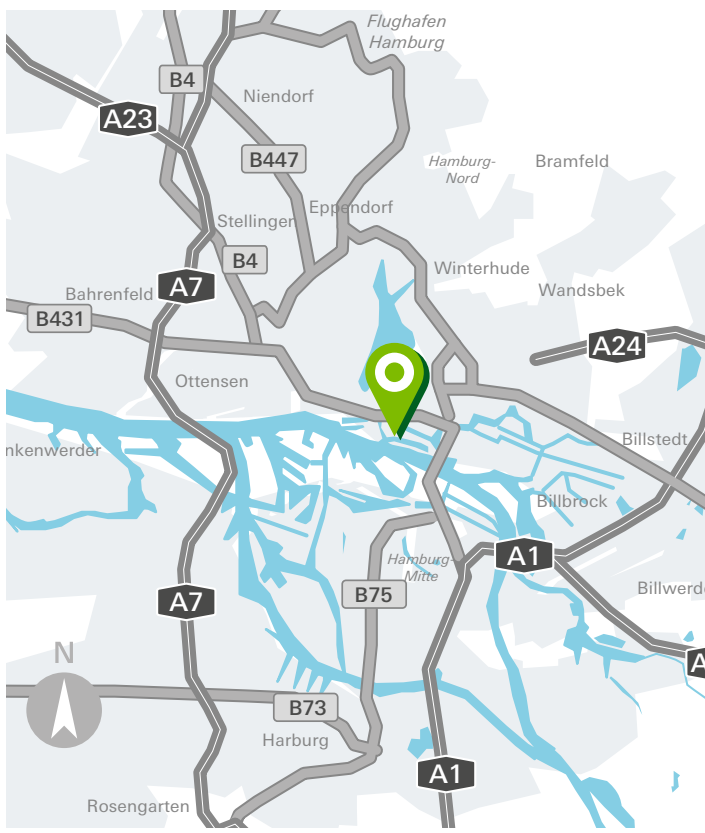

Schüco Showroom HafenCity Hamburg

① Schüco International KG
 Fußgängerweg

Mit dem Flugzeug

- Flugh. Hamburg: 13 km

Mit dem Auto

- A1 Richtung Lübeck/Berlin/Hamburg
- Weiter auf A255 (Beschilderung nach HH-Centrum folgen)
- Weiter auf B75 und B4 (Amsinckstraße)
- B4 folgen bis Dovenfleet und Dovenfleet folgen
- Links abbiegen auf Bei St. Annen
- Weiter auf Osakaallee
- Links abbiegen, über die Magdeburger Brücke und auf Überseeallee

Mit öffentlichen Verkehrsmitteln

Vom Flughafen:

- Im Terminal den Hinweisschildern zu den Zügen der Linie S1 folgen
- Mit der S1 in Richtung Hauptbahnhof/Wedel/Blankenese und am Hauptbahnhof aussteigen
- Am Hauptbahnhof den Hinweisschildern zur U-Bahnlinie 4 (U4) folgen
- Mit der Linie U4 Richtung „Elbbrücken“ bis Haltestelle „Überseequartier“
- Ausgang „New-Orleans-Straße/Osakaallee/Überseeallee“
- Auf den Amsterdamer Platz fußläufig nach Osten Richtung Überseeallee die Magdeburger Brücke überqueren

Vom Hauptbahnhof:

- Mit der Linie U4 Richtung „Elbbrücken“ bis Haltestelle „Überseequartier“
- Ausgang „New-Orleans-Straße/Osakaallee/Überseeallee“
- Auf den Amsterdamer Platz fußläufig nach Osten Richtung Überseeallee die Magdeburger Brücke überqueren

Koordinaten für Navigationsgeräte:
 53.540337, 10.003255

Öffnungszeiten:
 Montag bis Freitag
 von 09:00 – 12:00 Uhr und
 von 13:00 – 17:00 Uhr